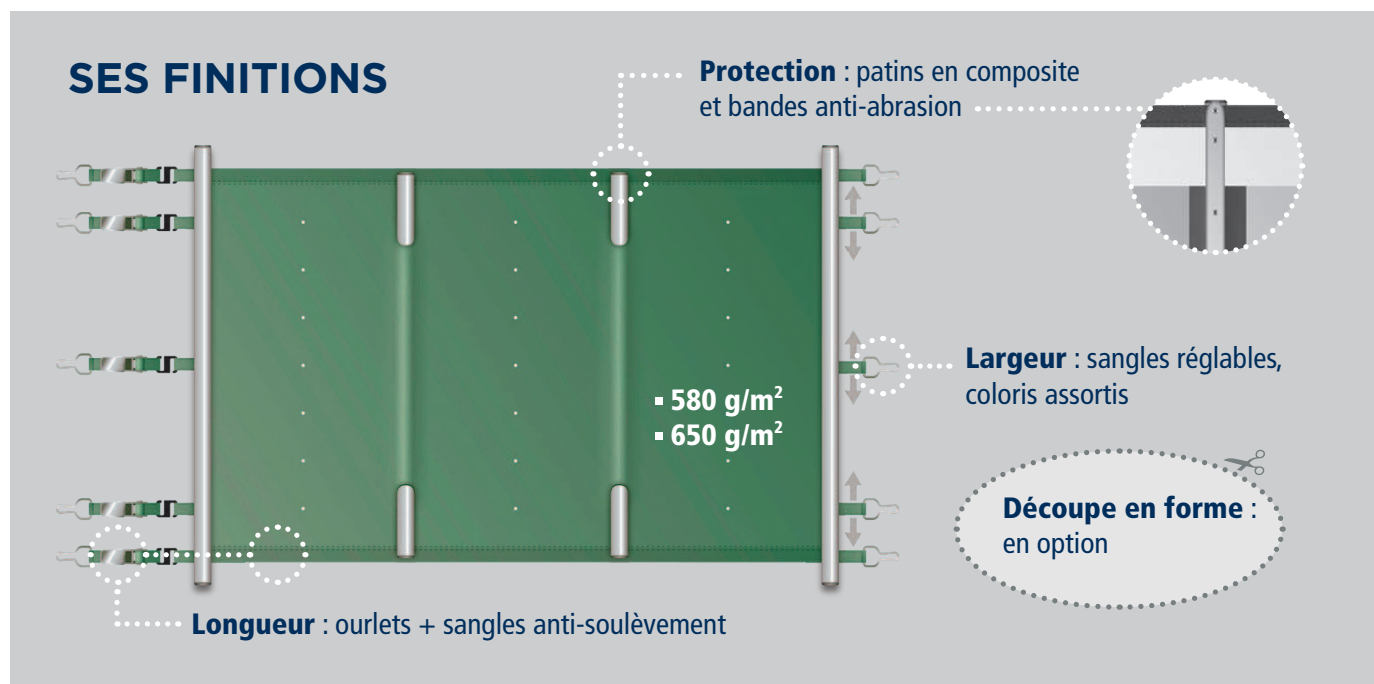

SES FINITIONS