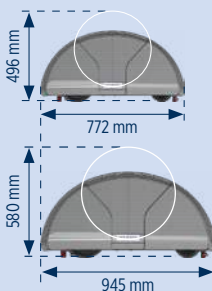

- Dotées de cavités pour l'évacuation des eaux pluviales.

Modules Design

Blanc :
petit module

Carbone :
petit & grand module

Carbone & blanc :
solaire, grand module

Petit module :

- Adapté aux bassins jusqu'à 4x8m,
- Encombrement réduit de 30%,
- Modules plus légers.